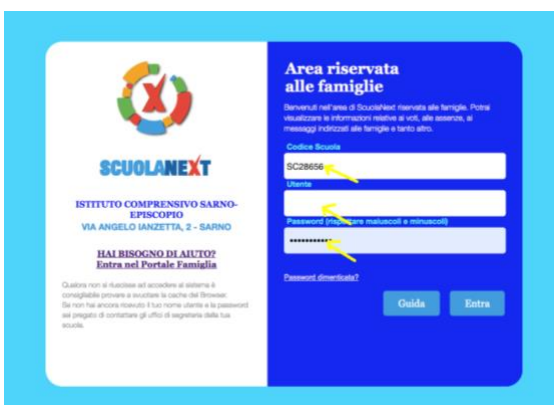

ISTRUZIONI per accedere ad ArgoNext

- 1 Andare sulla homepage del sito: www.icsarnoepiscopio.edu.it
- 2 Cliccare sull'icona a sinistra Argo Famiglie

3. Cliccare sulla scritta "Entra nel portale Argo Famiglia"

4. Cliccare su "Accedi" in alto a destra

5. Inserire il codice scuola: **SC28656**, il nome utente e la password

Dal secondo accesso il codice scuola risulterà già memorizzato.